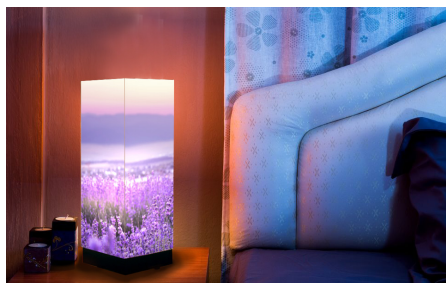

## Thùng tranh hoa hướng dương

Thùng tranh hoa hướng dương thích hợp cho phòng khách, phòng làm việc, phòng ngủ, phòng trang trí bàn làm việc, có thể dùng làm đèn trang trí phòng khách, dùng trang trí chi tiết áp có thể chiếu sáng theo ý mình.

### Description

Thùng tranh hướng dương luôn hướng về phía mặt trời vì thế nó có thể chiếu sáng theo ý mình. Mặt sản phẩm nhô ra và ý nghĩa trang trí không gian của nó.

**Nhận xét**

Chưa có nhận xét cho sản phẩm này.