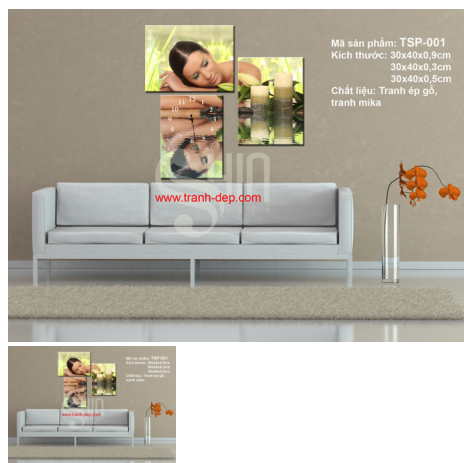

Tranh ??ng h? spa001

Tranh ??ng h? SHINSTYLE dành riêng cho spa. S? l?a ch?n tuy?t v?i cho không gian ch?m sóc khách hàng thêm sang tr?ng, l?u gi? ?n t??ng th??ng hi?u c?a b?n.

Rating: Ch?a có ?ánh giá

Giá :

Giá khuyến mãi: 445.000?

[G?i câu h?i v? s?n ph?m](#)

Description	D?c/Ngang:	30x40x0,9 cm và 40x60x0,9cm
	Tr?ng l?ng:	2,8kg (30x40) 5.5kg (40x60)
	Ngày s?n xu?t:	1-2 ngày
	Ch?t li?u:	Tranh ép g?, Mika

S?n ph?m tranh ép g? kích th??c 30x40x0.9cm Giá 695.000VN?