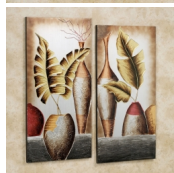

Tranh trang trí n?i th?t TG606

Tranh trang trí n?i th?t TG606 v?i ch? ?? là lá cây hoa calla lily c?m trên bình hoa ngh? thu?t, th?t ??n gi?n nh?ng r?t sang tr?ng. Hãy treo b?c tranh này và c?m nh?n s? thay ??i trong không gian c?a b?n.