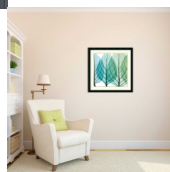

Tranh treo t??ng Lá cây

Tranh treo t??ng là cây phong cách xray v?i màu xanh ng?c nh? nhàng, d? dàng h?a quy?n v?i n?i th?t hi?n ??i

Rating: Ch?a có ?ánh giá

Giá :

Giá khuyn?n mãi: 239.000?

[G?i câu h?i v? s?n ph?m](#)